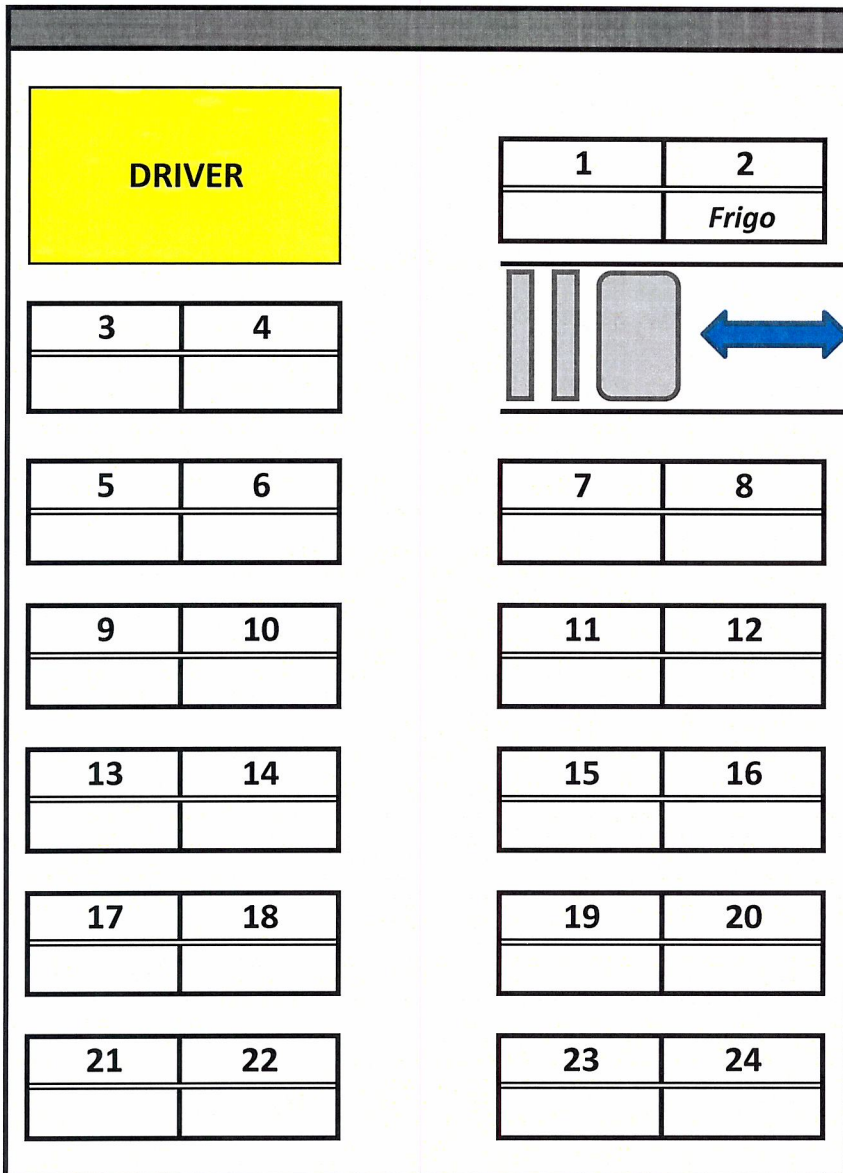

**Conerobus**  
Vettura 115 Targa DT 011 DT

**IVECO WING**  
*Posti 24 + Autista*

**DOTAZIONI DI BORDO:**  
*Aria Condizionata*

*1 Video*  
*Lettore DVD*

*Frigo Bar*  
*Impianto Stereo radio*

*Vettura dotata di ampio bagagliaio*