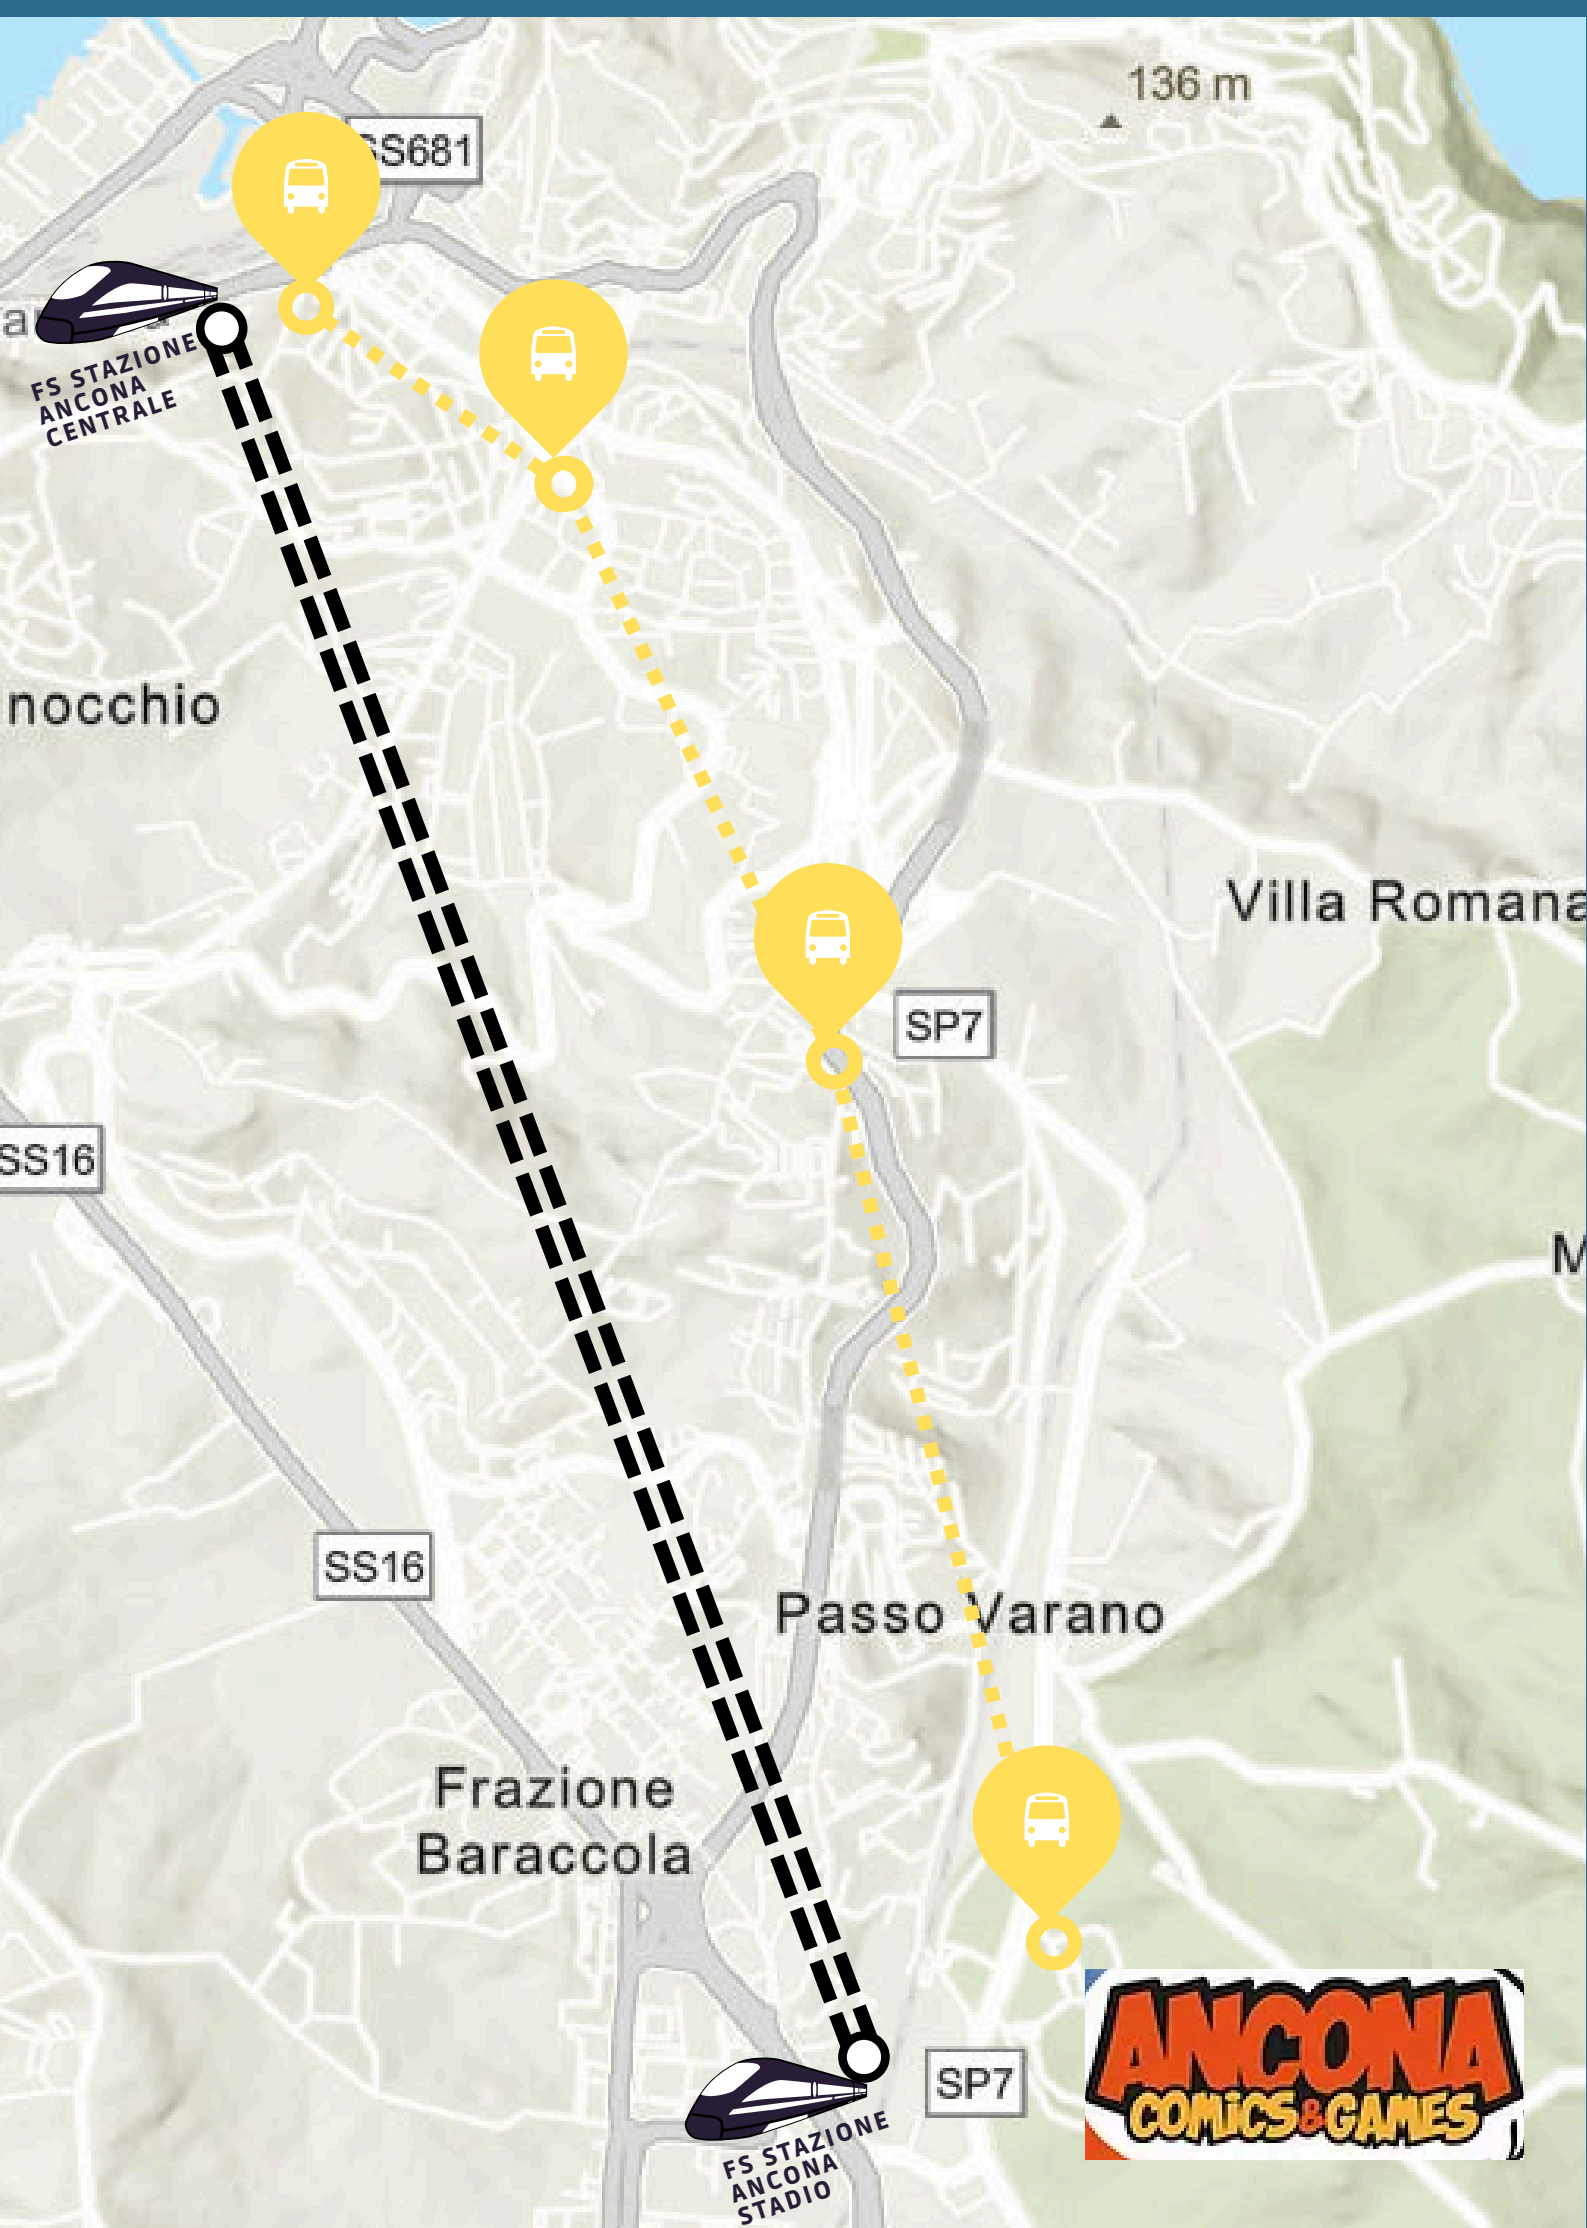

ANCONA COMICS & GAMES SAB - DOM

NAVETTA GRATUITO A/R

12-13

APRILE
2025

LINEA GIALLA

STAZIONE FS CENTRALE ↔ PALAROSSINI - PALAPROMETEO ESTRA

FERMATA BUS:
PIAZZA ROSSELLI (LATO ALBERGHI)

ORARI DI ANDATA:

09:00 - 09:35 - 10:10 - 10:45 - 11:20 - 11:55 -
12:30 - 13:30 - 14:05 - 14:40 - 15:15 - 15:50 -
16:25 - 17:00 - 17:35 - 18:10 - 18:45

FERMATA BUS: PIAZZA UGO BASSI

FERMATA BUS: CAPOLINEA TAVERNELLE

FERMATA BUS:
PALAROSSINI - PALAPROMETEO ESTRA

TRENO	ORIGINE	DESTINAZIONE	ANCONA STADIO ORARIO DI ARRIVO	ANCONA STADIO ORARIO DI PARTENZA
4212	PESCARA	ANCONA	14:00	14:01
1775	BOLOGNA C.LE	S. BENEDETTO T.	14:02	14:03
4221	ANCONA	PESCARA	14:45	14:46
23768	ASCOLI P.	ANCONA	15:01	15:02
23856	FABRIANO	ANCONA	15:38	15:39
23777	ANCONA	ASCOLI P.	15:52	15:53
4216	PESCARA	ANCONA	16:09	16:10
4223	ANCONA	PESCARA	16:49	16:50
19700	S. BENEDETTO T.	ANCONA	16:57	16:58
23864	MACERATA	ANCONA	17:27	17:28
23785	ANCONA	S. BENEDETTO T.	17:52	17:53
4220	PESCARA	ANCONA	18:02	18:03
4285	ANCONA	PESCARA	18:46	18:47
4222	PESCARA	ANCONA	19:19	19:20

DOMENICA 13 APRILE 2025

TRENO	ORIGINE	DESTINAZIONE	ANCONA STADIO ORARIO DI ARRIVO	ANCONA STADIO ORARIO DI PARTENZA
4214	PESCARA	ANCONA	13:48	13:49
4277	ANCONA	PESCARA	13:50	13:51
4219	ANCONA	PESCARA	14:50	14:51
1728	S. BENEDETTO T.	BOLOGNA C.LE	15:43	15:44
4223	ANCONA	PESCARA	16:49	16:50
4218	PESCARA	ANCONA	17:17	17:18
23784	ASCOLI P.	ANCONA	18:58	18:59
4222	PESCARA	ANCONA	19:19	19:20
4259	ANCONA	PESCARA	19:52	19:53